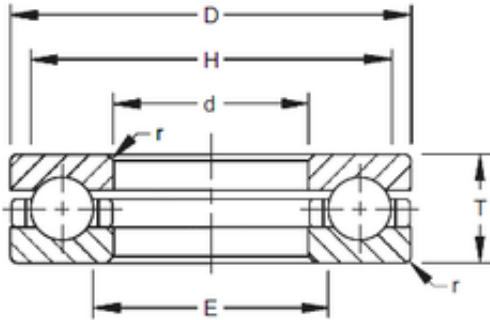

## TIMKEN 120TVB511 But é e à billes

Bearing No. 120TVB511

Size	304.8x393.7x57.15 mm
Bore Diameter	304,8 mm
Outer Diameter	393,7 mm
Width	57,15 mm
d	304,8 mm
D	393,7 mm
T	57,15 mm
r max	6,4 mm
E	323,1 mm
H	375,4 mm
Weight	15,6 Kg
Basic dynamic load rating (C)	2000 kN

120TVB511 Bearing 2D drawings and 3D CAD models